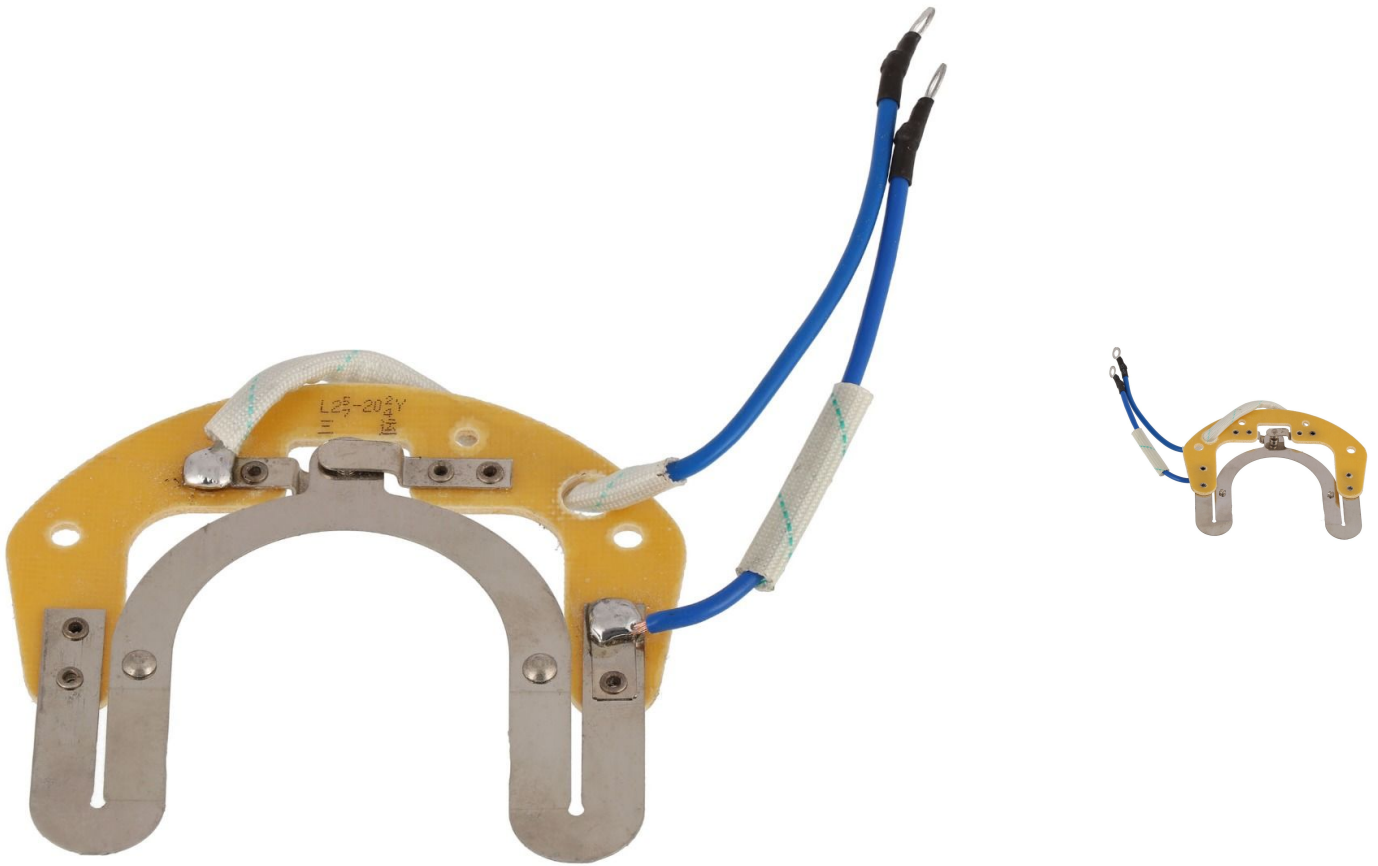

Modul za pokretanje HL 425/50/100

36843048

Product details

EAN	8712418423914
Proizvođač	Airpress Polska Sp. z o.o.
Težina (kg)	0.1 kg (100 g)
SKU	36843048
Kompatibilno sa	HL 425-100V (36834), HL 425-50 (36843)