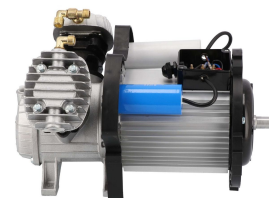

Kompletni blok kompresora HL 425/50/100

368430U

Product details

EAN	8712418424034
Proizvođač	Airpress Polska Sp. z o.o.
SKU	368430U
Bez ulja	No
Međuhladnjak	No
Nakon hlađenja	No
Kompatibilno sa	HL 425-100V (36834), HL 425-24 (36833), HL 425-50 (36843)

Description

Kompletna kompresorska jedinica HL 425/50/100

Kompletna kompresorska jedinica HL 425/50/100 je pouzdan klipni uređaj s izravnim pogonom 1:1, osmišljen kao rezervni dio za modele HL 425/50/100. Zahvaljujući svojoj konstrukciji osigurava stabilan i učinkovit rad u radionicama te pri intenzivnim industrijskim primjenama.

Model HL 425/50/100 karakterizira trajna konstrukcija, optimalni sustav hlađenja i jednostavna montaža. Osigurava učinkovitost i dugotrajnu eksploataciju u zahtjevnim radnim uvjetima.

Tehnička specifikacija:

Snaga motora: 3,0 KS (2,2 kW)

Kapacitet: 260 l/min

Maksimalni tlak: 8 bar

Broj klipova: 2

Broj stupnjeva kompresije: 1

Pogon: Izravni 1:1

Broj okretaja: 2850 o/min