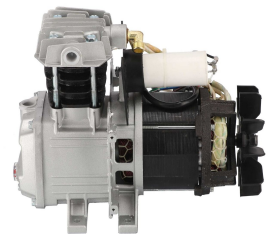

Kompletna jedinica kompresora HL 275/310

368400U

Product details

EAN	8712418432541
Proizvođač	Airpress Polska Sp. z o.o.
Težina (kg)	12.5 kg
SKU	368400U
Bez ulja	No
Međuhladnjak	No
Nakon hlađenja	No
Kompatibilno sa	HL 310-25 (36839-1), HL 275-50 (36856)
Kapacitet ulja (L)	0.27

Description

Kompletna blok kompresora HL 275/310

Kompletna blok kompresora HL 275/310 je pouzdana klipna jedinica s izravnim pogonom 1:1, dizajnirana za kompatibilnost s modelima HL 275 i HL 310. Zahvaljujući svojoj konstrukciji, osigurava učinkovito i stabilno djelovanje u raznim radioničkim i kućnim primjenama.

Blok kompresora HL 275/310 odlikuje se izdržljivom konstrukcijom, učinkovitom sustavom hlađenja i lakoćom montaže. Idealno je rješenje za korisnike koji traže svestranost i visoku kvalitetu u svakodnevnoj upotrebi.

Tehnička specifikacija:

Snaga motora: 2,0 KS (1,5 kW)

Kapacitet: 157–196 l/min

Maksimalni pritisak: 8 bar

Broj klipova: 1

Broj stupnjeva kompresije: 1

Pogon: Izravni 1:1

Brzina vrtnje: 2850 okr./min