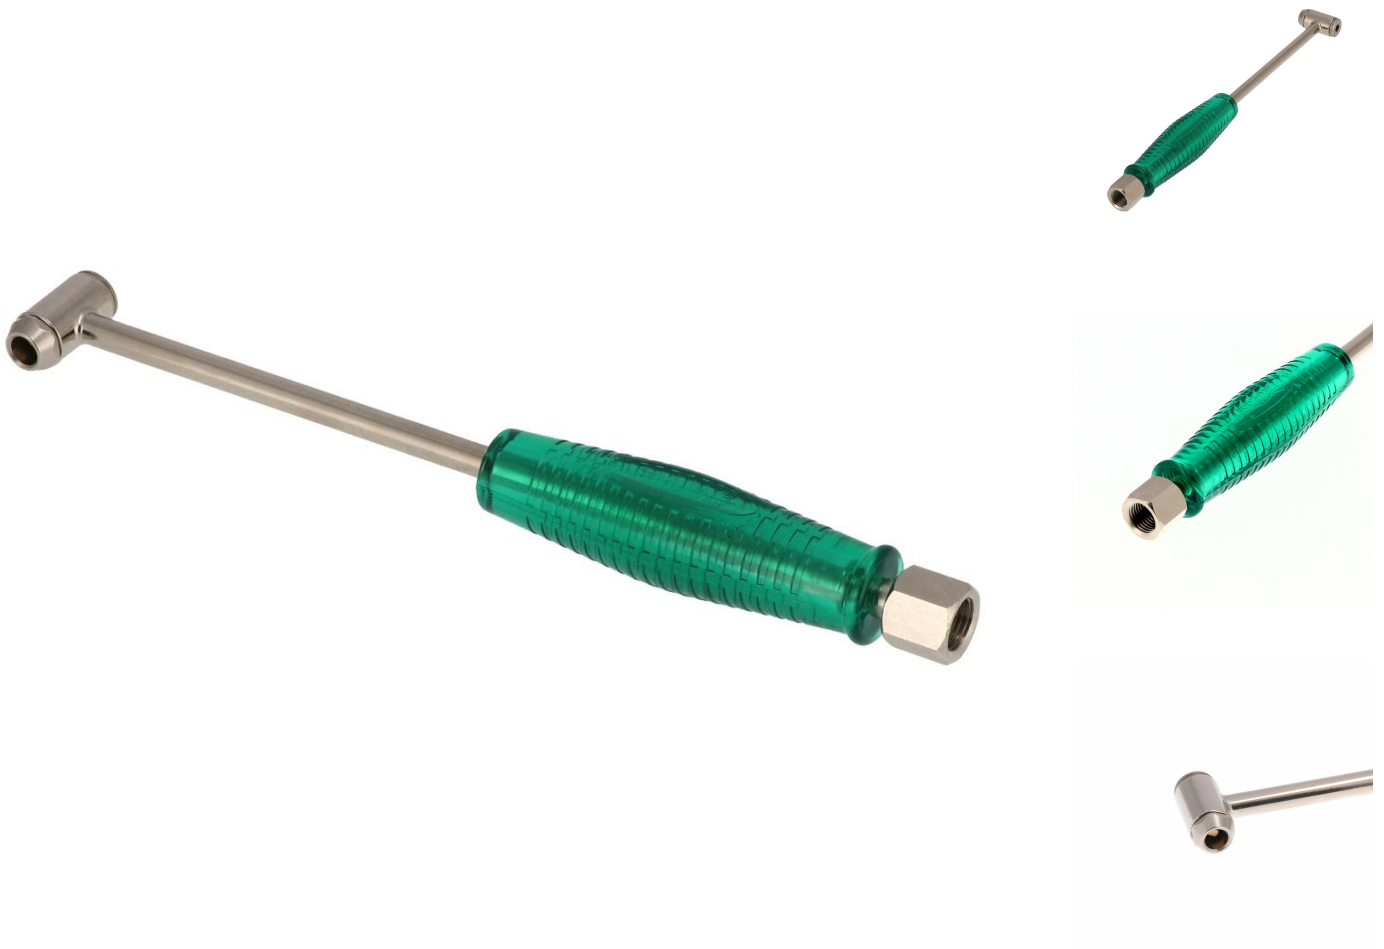

Pumpe za napuhavanje 1/4" spoj bicikl/auto

47602

Product details

EAN	8712418005042
Proizvođač	Airpress Polska Sp. z o.o.
Težina (kg)	0.16 kg (160 g)
SKU	47602